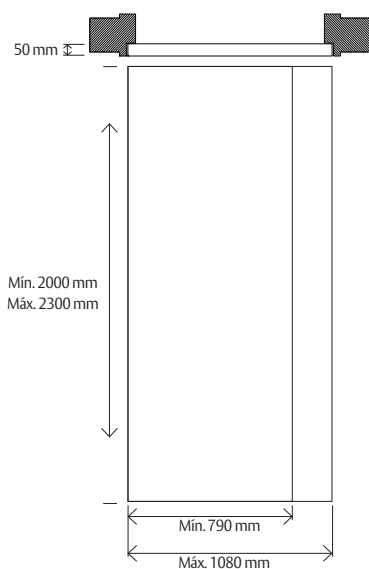

Desenvolvida para projetos que exigem personalidade e elegância. Diferente das portas corta-fogo padrão, a porta corta-fogo Premium não possui molduras, oferecendo acabamento refinado, além de possibilitar faces com acabamentos diferentes em uma única porta, devido ao seu sistema construtivo.

Características Técnicas

Tempo de resistência ao fogo: 60 min | 90 min | 120 min
Largura máxima da folha: 1080 mm
Altura máxima da folha: 2300 mm
Espessura da porta: 50 mm
Reversível (direita ou esquerda): sim
Espessura da chapa: 0,65 mm
Material interno: Manta Cerâmica
Peso da folha da porta: P60: 34kg | P90: 38kg | P120: 45 kg
Garantia: 5 anos