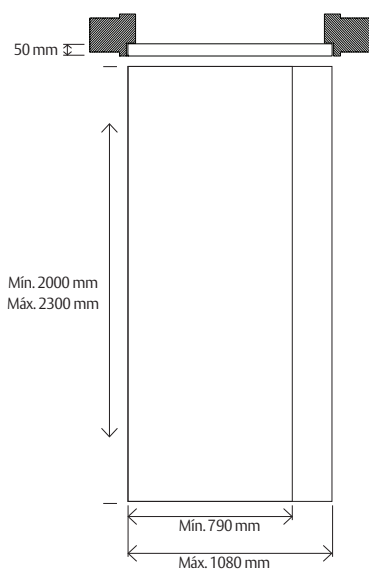

Desenvolvida para projetos que exigem personalidade e elegância. Diferente das portas corta-fogo padrão, a porta corta-fogo Premium não possui molduras, oferecendo acabamento refinado, além de possibilitar faces com acabamentos diferentes em uma única porta, devido ao seu sistema construtivo.

Características Técnicas

Tempo de resistência ao fogo: 60 min | 90 min | 120 min
Largura máxima da folha: 1080 mm
Altura máxima da folha: 2300 mm
Espessura da porta: 50 mm
Reversível (direita ou esquerda): sim
Espessura da chapa: 0,65 mm
Material interno: Manta Cerâmica
Peso da folha da porta: P60: 34kg | P90: 38kg | P120: 45 kg
Garantia: 5 anos